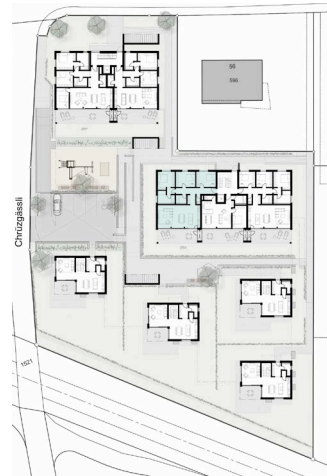

MEHRFAMILIEN- HAUS B

WOHNUNG MB001 4.5-ZIMMER GARTENWOHNUNG

Erdgeschoss

MB 001
4.5 Zi-WHG
BF: 128.0 m²
(HNF NACH SIA 416)

Nettowohnfläche	128.0 m ²
Terrasse/Rasen	122.9 m ²
Keller	12.8 m ²

Masstab 1:100