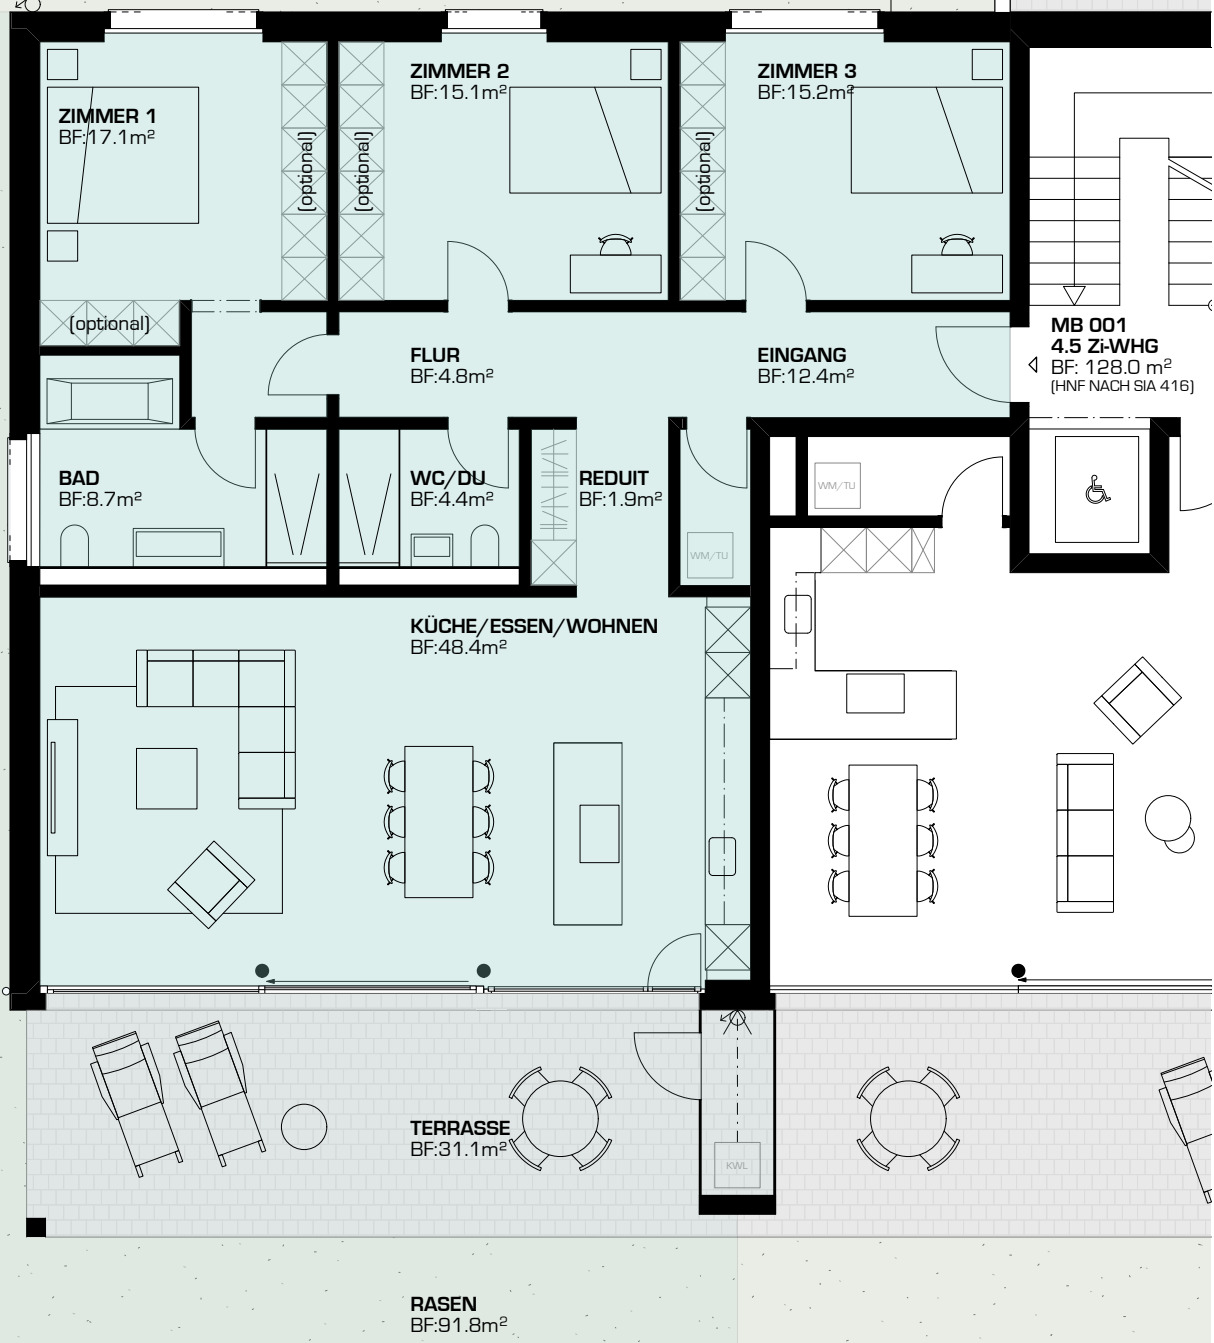

MEHRFAMILIEN- HAUS B

WOHNUNG MB001 4.5-ZIMMER GARTENWOHNUNG

Erdgeschoss

MB 001
4.5 Zi-WHG
BF: 128.0 m²
(HNF NACH SIA 416)

Nettowohnfläche	128.0 m ²
Terrasse/Rasen	122.9 m ²
Keller	12.8 m ²

Masstab 1:100